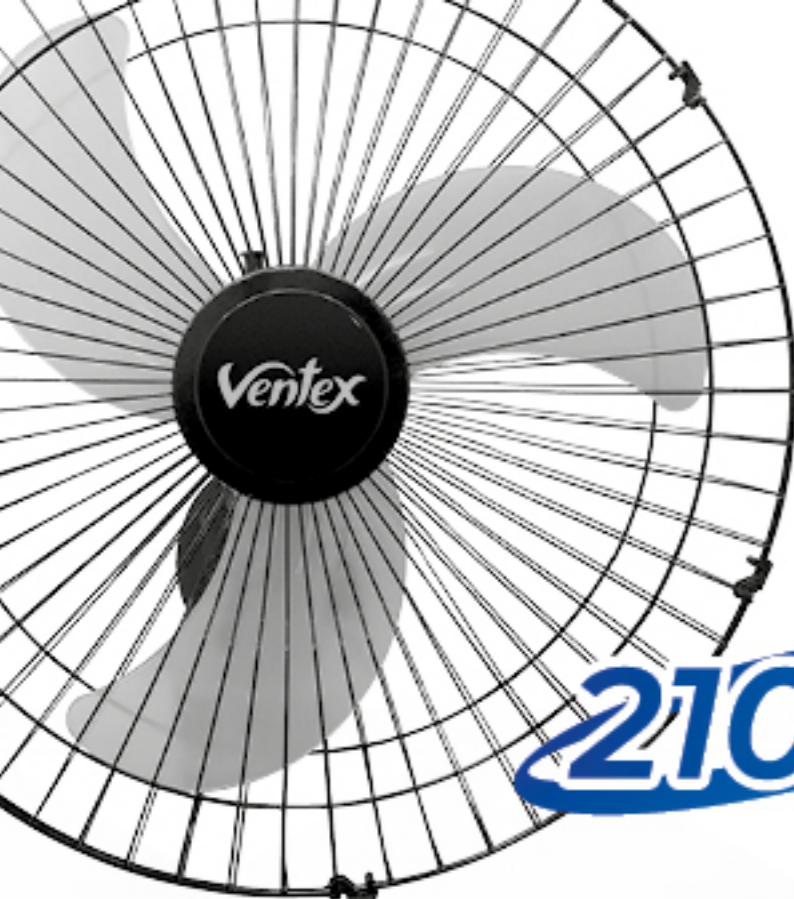

VENTILADOR DE PAREDE **TEX6**
Max Turbo

Muito mais vazão!

210W